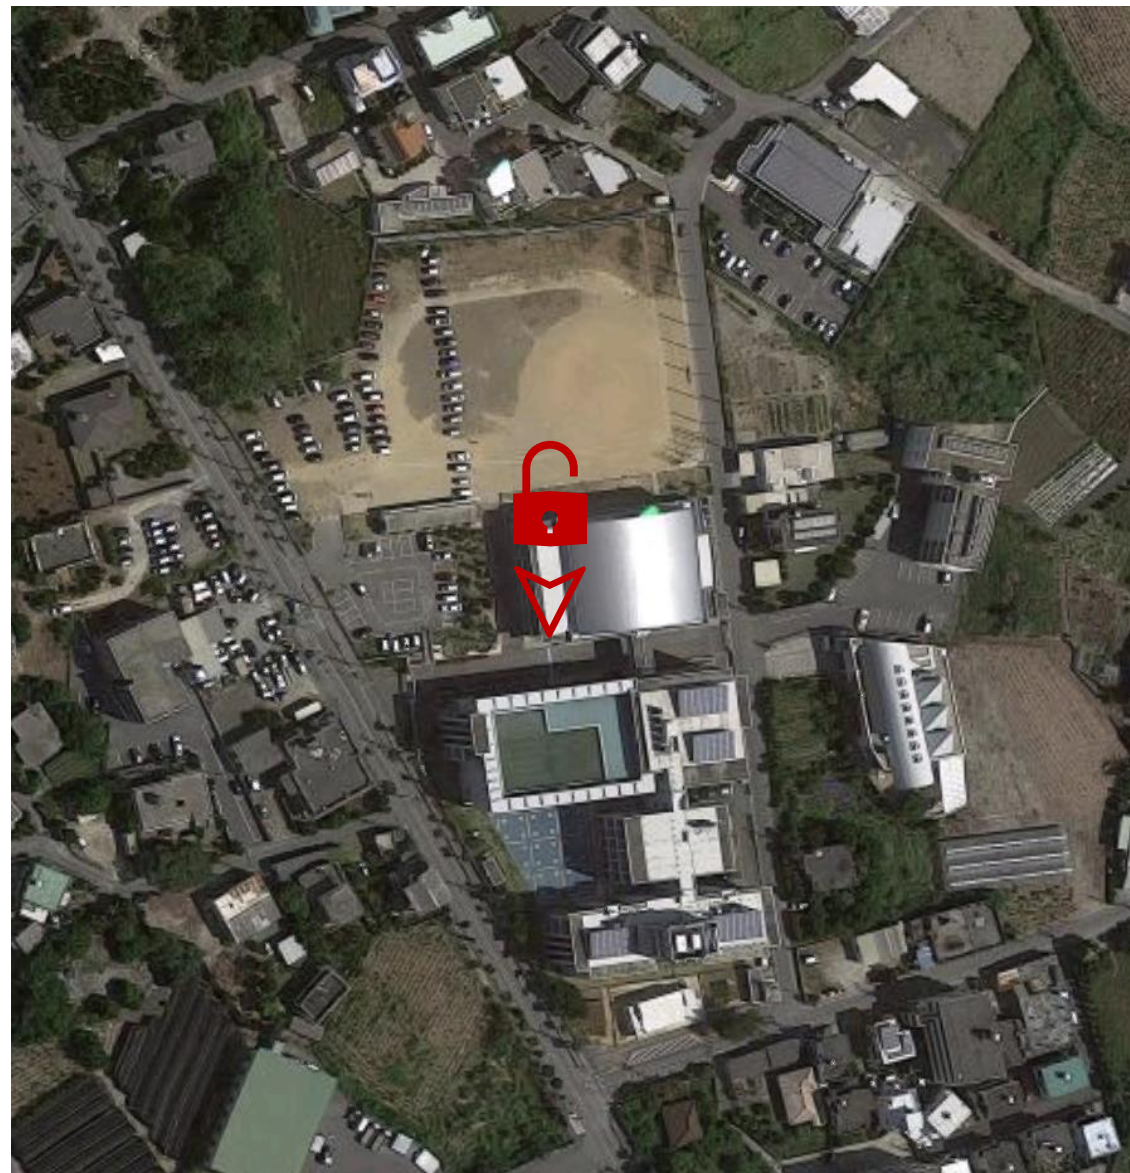

リモートロック設置場所

03 大里中学校 体育館

正面入り口

04 大里中学校 武道館

左側裏口2階

建物体育館側の側面を奥に進み、
先にある階段を登ります。

リモートロック設置場所

05 大里中学校 運動場 照明

体育館軒下

※体育倉庫横の柱

照明ボタンBOXの鍵が
キーボックスに入っています。

リモートロック設置場所

06 船越小学校

正面入り口右側ドア

07 玉城小学校

舞台左側ドア