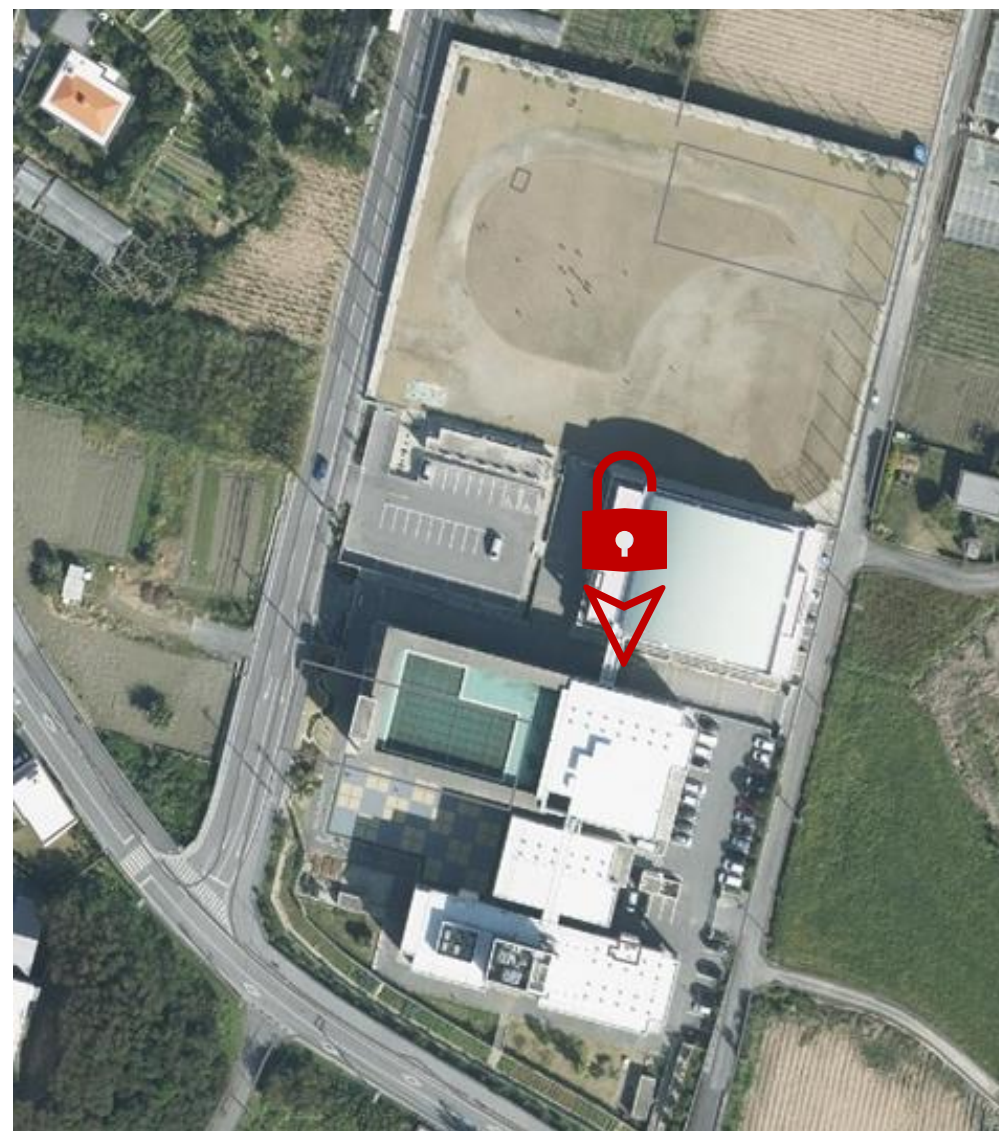

施設リスト

大里エリア

- 0 1 大里北小学校
- 0 2 大里南小学校
- 0 3 大里中学校 体育館
- 0 4 大里中学校 武道館
- 0 5 大里中学校 運動場 照明

玉城エリア

- 0 6 船越小学校
- 0 7 玉城小学校
- 0 8 百名小学校 体育館
- 0 9 百名小学校 運動場 照明
- 1 0 玉城中学校

佐敷エリア

- 1 1 佐敷小学校
- 1 2 馬天小学校
- 1 3 佐敷中学校 体育館
- 1 4 佐敷中学校 武道館

知念エリア

- 1 5 知念小学校
- 1 6 知念中学校 体育館
- 1 7 知念中学校 武道館

リモートロック設置場所

01 大里北小学校

正面玄関右側のドア

リモートロック設置場所

02 大里南小学校

舞台側の裏口

リモートロック設置場所

03 大里中学校 体育館

正面入り口

04 大里中学校 武道館

左側裏口2階

建物体育館側の側面を奥に進み、
先にある階段を登ります。

リモートロック設置場所

05 大里中学校 運動場 照明