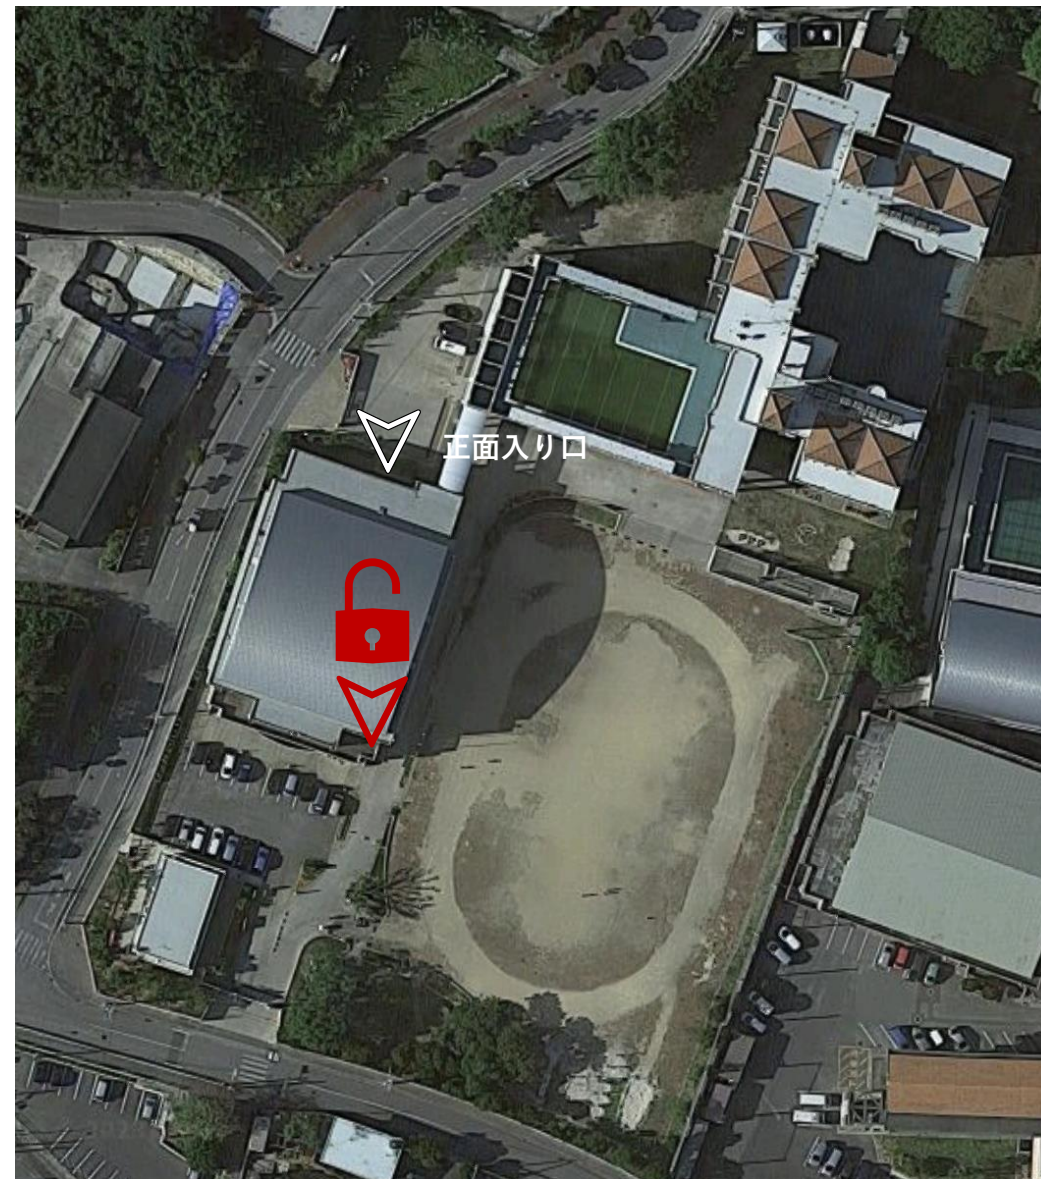

リモートロック設置場所

03 大里中学校 体育館

正面入り口

04 大里中学校 武道館

左側裏口2階

建物体育館側の側面を奥に進み、
先にある階段を登ります。

リモートロック設置場所

05 大里中学校 運動場 照明

体育館軒下

※体育倉庫横の柱

照明ボタンBOXの鍵が
キーボックスに入っています。

リモートロック設置場所

06 船越小学校

正面入り口右側ドア

07 玉城小学校

舞台左側ドア