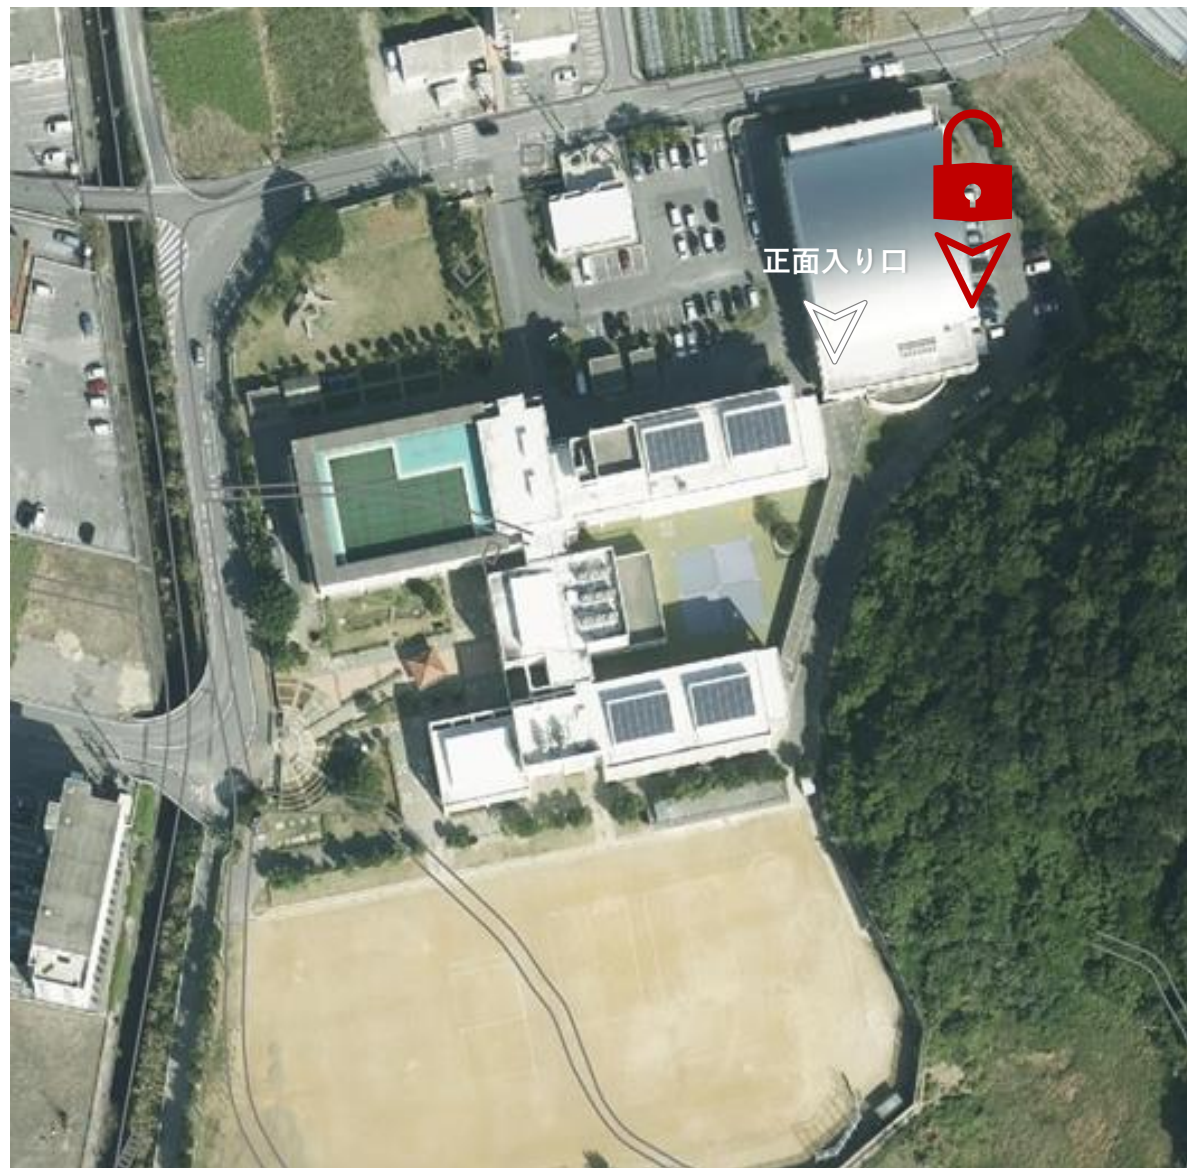

施設リスト

大里エリア

- 0 1 大里北小学校
- 0 2 大里南小学校
- 0 3 大里中学校 体育館
- 0 4 大里中学校 武道館
- 0 5 大里中学校 運動場 照明

玉城エリア

- 0 6 船越小学校
- 0 7 玉城小学校
- 0 8 百名小学校 体育館
- 0 9 百名小学校 運動場 照明
- 1 0 玉城中学校

佐敷エリア

- 1 1 佐敷小学校
- 1 2 馬天小学校
- 1 3 佐敷中学校 体育館
- 1 4 佐敷中学校 武道館

知念エリア

- 1 5 知念小学校
- 1 6 知念中学校 体育館
- 1 7 知念中学校 武道館

リモートロック設置場所

01 大里北小学校

正面玄関右側のドア

リモートロック設置場所

02 大里南小学校

舞台側の裏口

リモートロック設置場所

03 大里中学校 体育館

正面入り口

04 大里中学校 武道館

左側裏口2階

建物体育館側の側面を奥に進み、
先にある階段を登ります。

リモートロック設置場所

05 大里中学校 運動場 照明

体育館軒下

※体育倉庫横の柱

照明ボタンBOXの鍵が
キーボックスに入っています。

リモートロック設置場所

06 船越小学校

正面入り口右側ドア

07 玉城小学校

舞台左側ドア