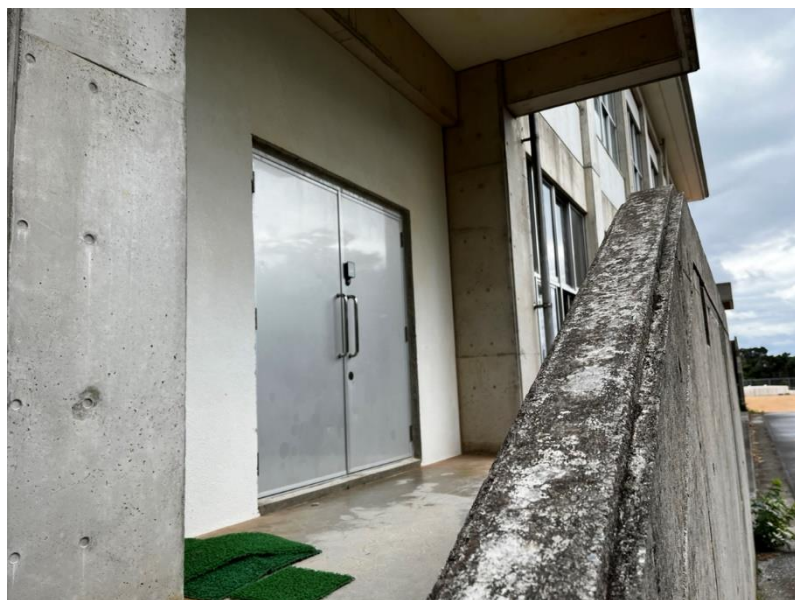

1 6 知念中学校 体育館

正面出入り口向かって右側