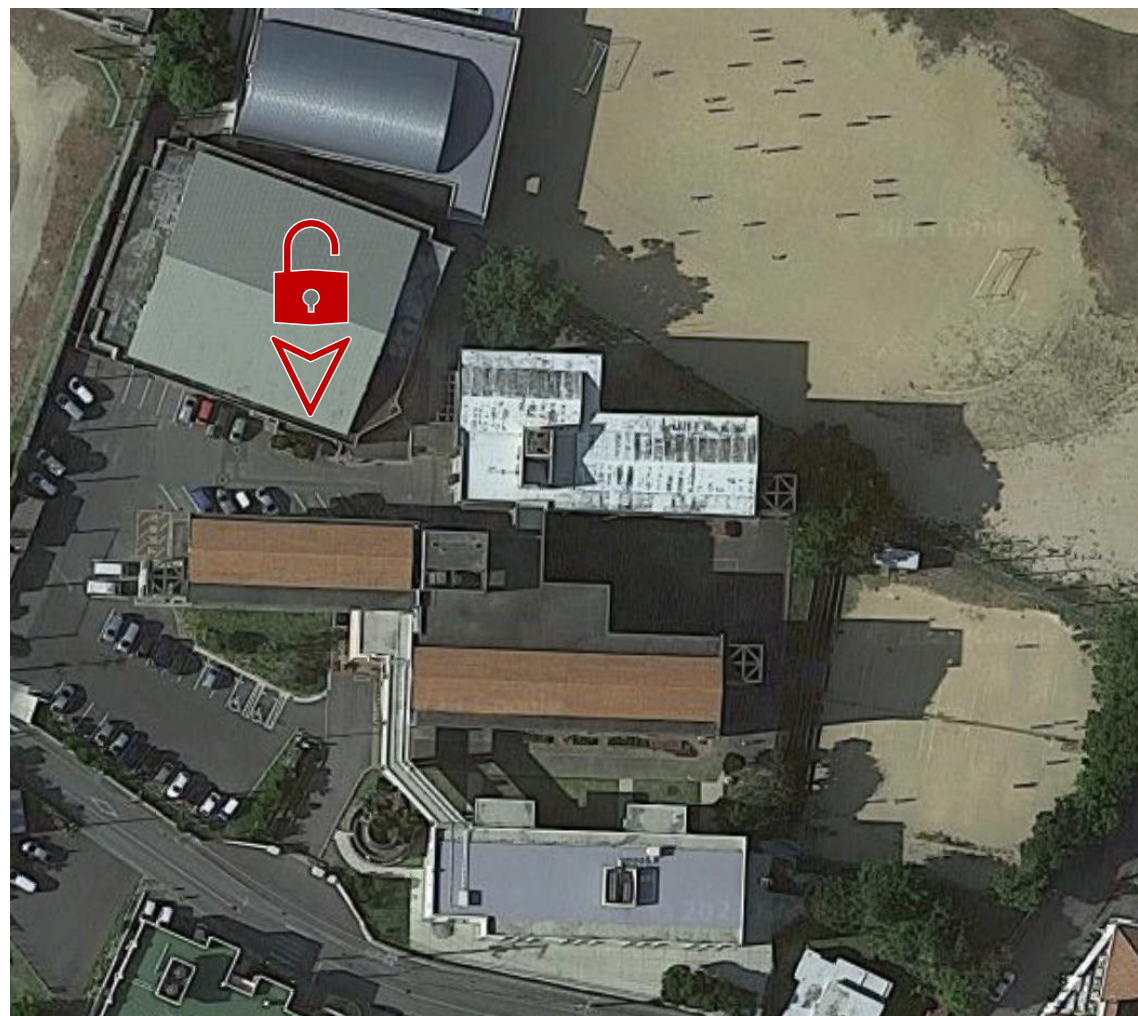

08 百名小学校体育館

舞台裏右側ドア

※体育館正面入り口から敷地外側の側壁を辿って進みます。

09 百名小学校運動場照明

運動場バックネット裏

照明ボタンBOXの鍵が
キーボックスに入っています。

10 玉城中学校

正面入り口左側ドア

1 1 佐敷小学校

正面入り口ドア

リモートロック設置場所

1 2 馬天小学校

舞台側入口右側ドア

1 3 佐敷中学校 体育館

体育館正面入口左壁

※キーボックスの中に入口
のカギが入っています。